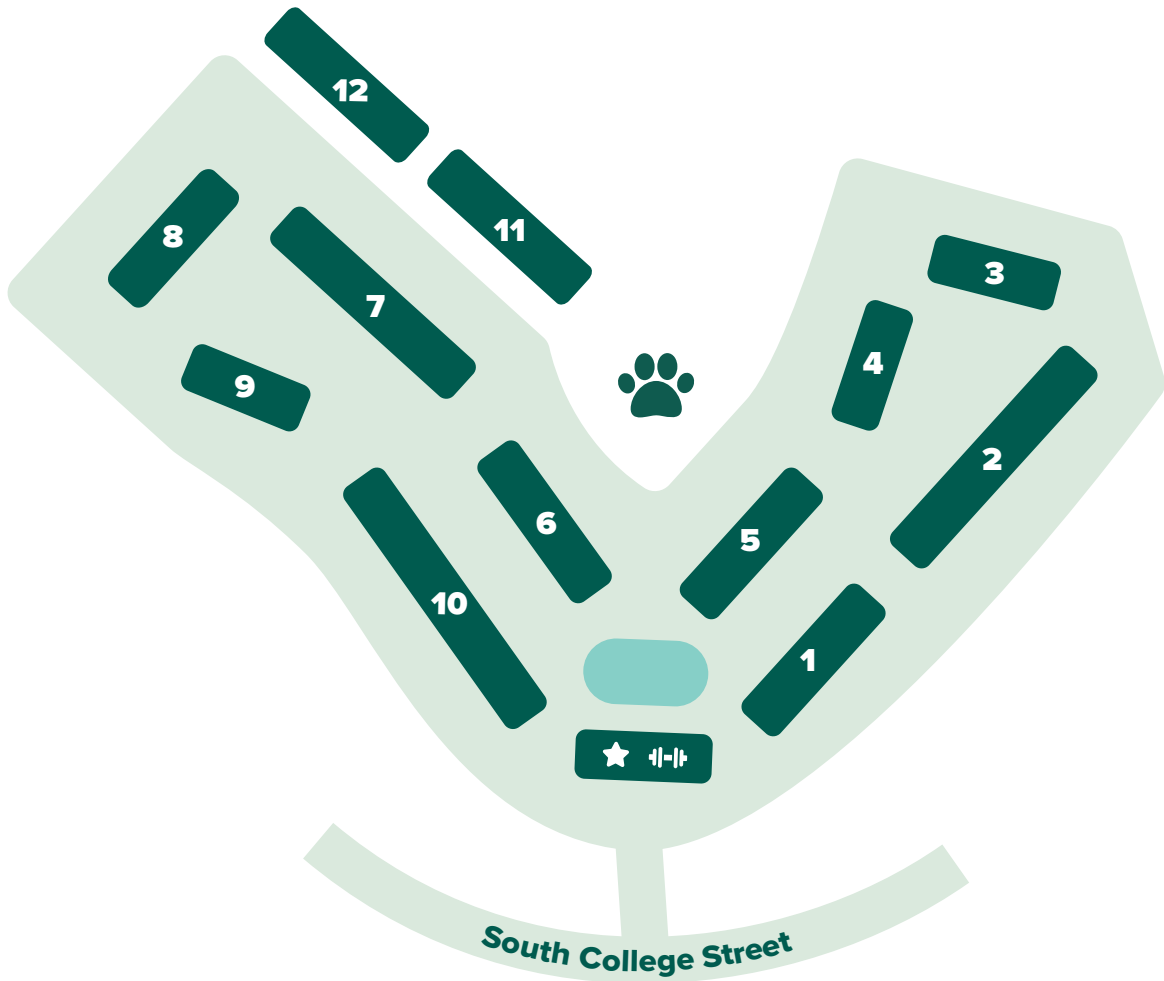

Evergreen

Your Apartment

BLDG 1	101-106 201-206 301-306
BLDG 2	107-114 207-214 307-314
BLDG 3	115-118 215-218 315-318
BLDG 4	119-122 219-222 319-322
BLDG 5	123-128 223-228 323-328
BLDG 6	129-134 229-234 329-334
BLDG 7	135-142 235-242 335-342
BLDG 8	143-146 243-246 343-346
BLDG 9	147-150 247-250 247-350
BLDG 10	151-160 251-260 351-360
BLDG 11	161-164 261-264 361-364
BLDG 12	165-170 265-270 365-370

Community Key

-  **LEASING OFFICE**
-  **FITNESS CENTER**
-  **SWIMMING POOL**
-  **DOG PARK**